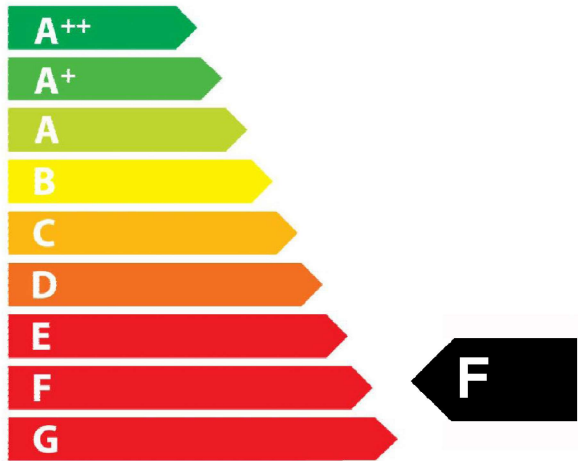

**VERINE**  
FIRES TO INSPIRE

**60%**

Useful Energy Efficiency

Orbis

Direct Heat Output 3.7 kW

Open fronted inset

Coal effect fuel bed

Manual, slide control

Plain black interior

Trims, frets, and fascia's  
available

**ENERG**  
енергия · ενεργεια

NVICC00SN VERINE ORBIS SC

**3.7**  
kW

ENERGIA · ЕНЕРГИЯ · ΕΝΕΡΓΕΙΑ · ENERGIJA · ENERGY · ENERGIE · ENERGI

2015/1186