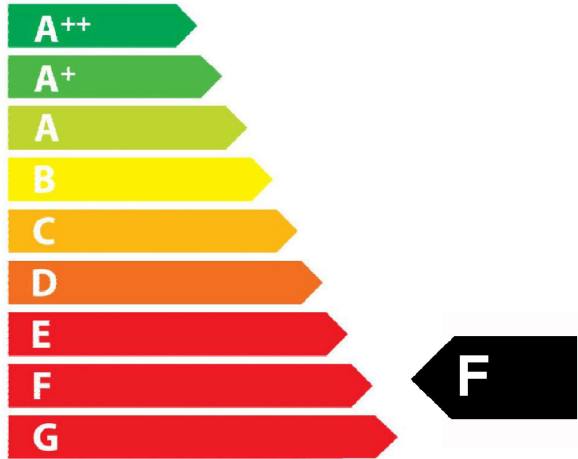

VERINE
FIRES TO INSPIRE

68.3%

Useful Energy Efficiency

Orbis Plus

Direct Heat Output 4.1 kW

Open fronted inset

Coal effect fuel bed

Manual, slide, remote control

Plain black interior

Trims, frets, and fascia's
available

ENERG
енергия · ενεργεια

NOPC00SN

ORBIS PLUS SC

4.1
kW

ENERGIA · ЕНЕРГИЯ · ΕΝΕΡΓΕΙΑ · ENERGIJA · ENERGY · ENERGIE · ENERGI

2015/1186