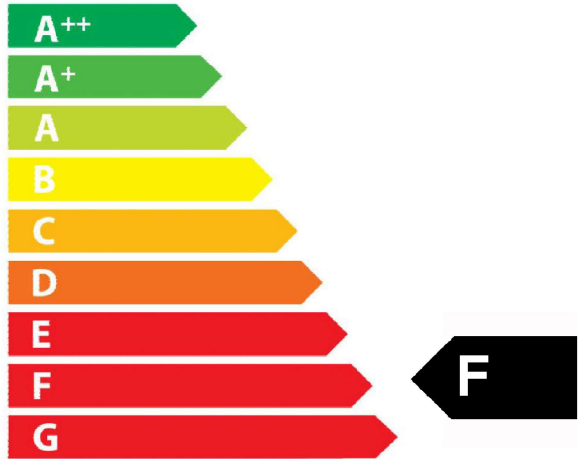

VERINE
FIRES TO INSPIRE

68.3%

Useful Energy Efficiency

Orbis Plus

Direct Heat Output 4.1 kW

Open fronted inset

Coal effect fuel bed

Manual, slide, remote control

Plain black interior

Trims, frets, and fascia's
available

ENERG
енергия · ενεργεια

NOPC00MN

ORBIS PLUS MC

4.1
kW

ENERGIA · ЕНЕРГИЯ · ΕΝΕΡΓΕΙΑ · ENERGIJA · ENERGY · ENERGIE · ENERGI

2015/1186