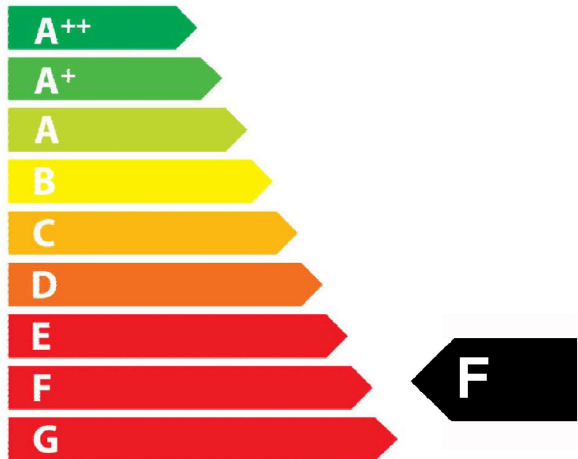

VERINE
FIRES TO INSPIRE

60%

Useful Energy Efficiency

Orbis

Direct Heat Output 3.7 kW

Open fronted inset

Coal effect fuel bed

Manual, slide control

Plain black interior

Trims, frets, and fascia's
available

ENERG
енергия · ενεργεια

NVICC00MN VERINE ORBIS MC

3.7
kW

ENERGIA · ЕНЕРГИЯ · ΕΝΕΡΓΕΙΑ · ENERGIJA · ENERGY · ENERGIE · ENERGI

2015/1186